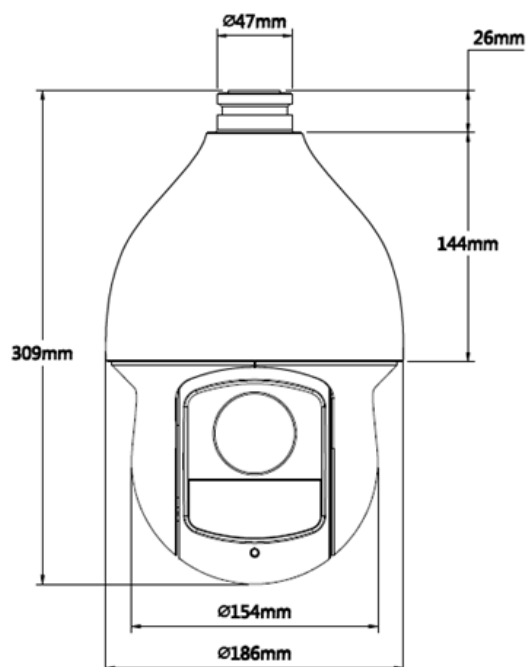

0Kamera Obrotowa 2 Megapixela z oświetlaczem podczerwieni

Charakterystyka Kamery

Kamera & wideo

- Przetwornik 1/2.8" 2Mpx PS SONY Exmor CMOS
- Zoom optyczny 25x, 4.8mm-120.0mm
- Funkcja poszerzonej dynamiki WDR
- Funkcja Defog, funkcja ROI(Region of Interest)
- Kompresja H.265/H.264+/MJPEG, trzy strumienie
- Max 50kl/s przy 2Mpx, 1080p (1920x1080)
- Dzień/Noc(ICR), Auto iris, Auto focus, BLC, HLC, WDR, Ultra DNR (2D/3D)
- Do 24 stref prywatności o dowolnych wymiarach
- Wbudowany Web server, zgodność z NVR, CMS(PSS/DSS/BCS Manager), DMSS, aplikacja mobilna BCS (android, iOS)
- Inteligentne funkcje detekcji, przekroczenie linii, detekcja intruza, zmiana sceny, detekcja twarzy, pojawienie się / zniknięcie obiektu
- Wbudowane 2 wejścia i 1 wyjście alarmowe
- Wbudowane wejście i wyjście audio
- Wbudowane gniazdo karty Micro SD do 128GB
- Zasilanie AC24V / PoE+

Parametry głowicy

- Max prędkość pracy 400°/s, 0° ~ 360° obrotu, -15° ~ 90° auto flip 180°
- Do 300 presetów(DH-SD), 5 ścieżek, 5 auto-scan, 8 tras,
- Automatyczne rozpoznawanie głównych protokołów takich jak DH-SD, Pelco-P/D,
- Oświetlacz IR o zasięgu do 150m(AC24V)
- Automatyczny powrót do poprzedniego położenia kamery/obiektywu po zaniku zasilania
- Ruch w oczekiwaniu: Wywołanie Presetów/Tras oraz innych operacji po określonym czasie (również po okresie bezczynności przy starcie systemu)
- Inteligentne pozycjonowanie 3D
- Klasa szczelności IP66
- Łatwa instalacja, przyjazna budowa kamery, dostępne uchwyty i adaptory ułatwiające montaż kamery

Wymiary kamery / Akcesoria

W komplecie

BCS-USDD

Akcesoria dodatkowe

BCS-US

BCS-RK

BCS-RD

BCS-AS